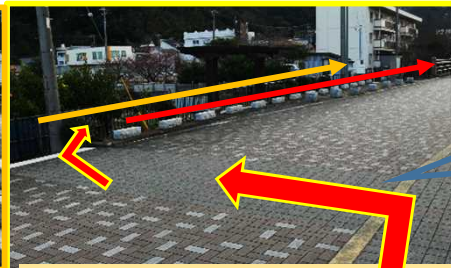

通学路の変更
一月六日(水)〜三月十九日(金)

つうがく
バス通学の子

かいだん たいへん
階段が大変ですが...

かわがわ ほどう あた
川側の歩道がなくなる辺りの、
おうだんほどう わた
横断歩道を渡る。

ほどう おな いろ
歩道と同じ色のタイル
になっています。

かわがわ ある
川側を歩く

ジグザグ

くるま お
車から降りる時は、
ほどうがわ
歩道側へ！